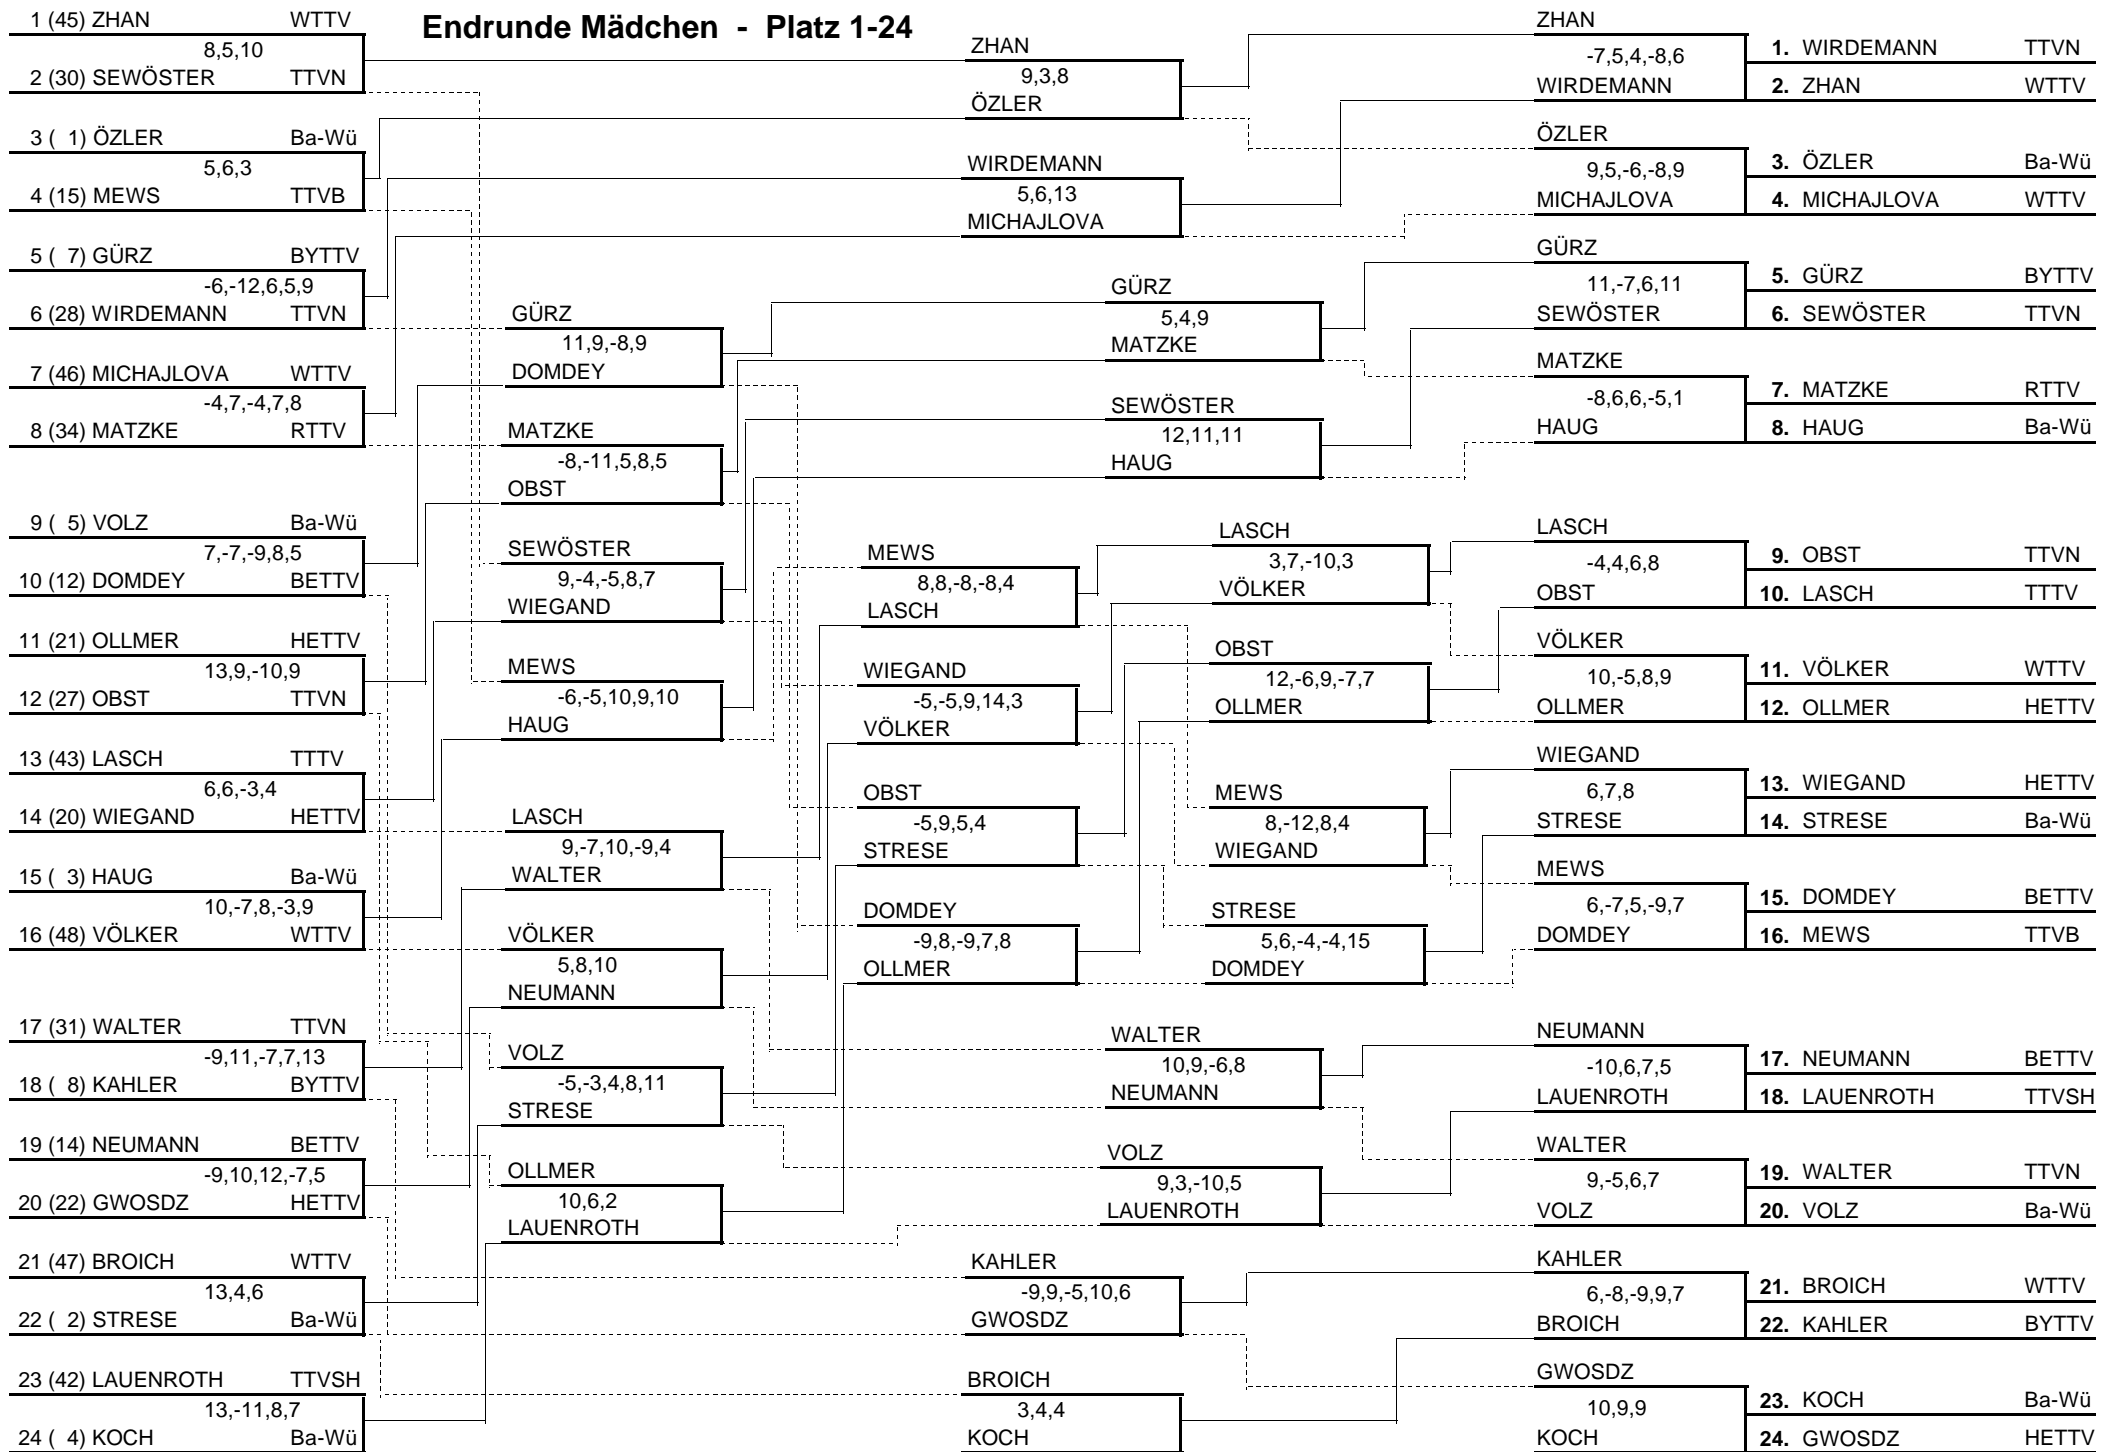

DTTB TOP48 Jugend 2004 in Neuendettelsau

ENDSTAND Mädchen

1.	Jessica WIRDEMANN	02.07.87	TTVN	TuS Glane
2.	Ying-ni ZHAN	03.03.89	WTTV	SC Bayer 05 Uerdingen
3.	Fulya ÖZLER	11.07.87	Ba-Wü	SV Neckarsulm
4.	Katharina MICHAJLOVA	27.01.89	WTTV	DJK TuS Holsterhausen
5.	Angelina GÜRZ	27.07.88	BYTTV	TTC Femont Röthenbach
6.	Anne SEWÖSTER	29.02.88	TTVN	TuS Glane
7.	Laura MATZKE	30.10.88	RTTV	BfV Hassia Bingen
8.	Lara HAUG	15.12.88	Ba-Wü	TV Busenbach
9.	Svenja OBST	19.09.87	TTVN	Hannover 96
10.	Franziska LASCH	19.03.87	TTTV	Post SV Mühlhausen
11.	Gabriele VÖLKER	23.01.87	WTTV	SSV Walberberg
12.	Katja OLLMER	06.06.88	HETTV	Homberger TS
13.	Wiebke WIEGAND	09.09.88	HETTV	Homberger TS
14.	Melanie STRESE	14.02.89	Ba-Wü	TV Rechberghausen
15.	Soraya DOMDEY	12.02.89	BETTV	TTC Neukölln
16.	Carolin MEWS	23.03.87	TTVB	TTC Finow-GEWO
17.	Tina NEUMANN	25.08.87	BETTV	3B Berlin
18.	Victoria LAUENROTH	07.09.89	TTVSH	Kieler TTK-Grün Weiß
19.	Kerstin WALTER	17.03.89	TTVN	RSV Braunschweig
20.	Verena VOLZ	20.09.89	Ba-Wü	MTV Stuttgart
21.	Lara BROICH	06.11.89	WTTV	SC Bayer 05 Uerdingen
22.	Julia KAHLER	29.01.87	BYTTV	TSV Schwabhausen
23.	Stefanie KOCH	01.04.88	Ba-Wü	DJK Offenburg
24.	Natascha GWOSDZ	13.01.89	HETTV	TV Wehen
25.	Julia HILGER	11.03.87	TTVR	TuS Kehrig
26.	Carina KUSTERMANN	17.10.89	BYTTV	TSV Durach
27.	Annika BORSOS	26.11.87	BYTTV	RV Viktoria Wombach
28.	Christina LIENSTROMBERG	06.02.88	TTVN	Hannover 96
29.	Lisa LEOPOLD	15.10.87	Ba-Wü	TTG Süßen
30.	Bianca WILFERTH	09.11.88	HETTV	DJK BW Münster
31.	Carolin FREY	08.12.88	BYTTV	SpVgg Wolframs-Eschenbach
32.	Evelyn OTTO	06.06.88	HETTV	TTC Calden-Westuffeln
33.	Anna BALDUF	25.05.88	PTTV	TTV Römerberg
34.	Marjan SARRAFAN	03.01.88	HATTV	SC Poppenbüttel
35.	Sarah DIEKOW	08.04.89	BETTV	TTC Neukölln
36.	Vanessa GERGEN	25.01.87	STTB	TTSV Fraulautern
37.	Nadine BUCHOLZ	16.08.88	TTVR	TTF Asbacher Land
38.	Jeannine RUTHS	28.02.88	HETTV	SV Darmstadt 98
39.	Franziska BÜTOW	21.10.89	TTVB	ESV Prenzlau
40.	Nadja HOFFMANN	26.11.87	RTTV	TSG 1876 Drais
41.	Bianca DAHLKE	23.09.87	TTVSH	Kaltenkirchener TS
42.	Marlen FRÖHLICH	20.07.89	TTTV	Post SV Zeulenroda
43.	Sarah VEITH	07.01.88	HETTV	TTC Groß-Rohrheim
44.	Anna VANSELOW	30.12.89	FTTB	Geestemünder TV
45.	Elena SÜS	07.03.89	PTTV	FC Queidersbach
46.	Maren HOFFMEYER	07.11.88	TTVSA	TTC Wolmirstedt
47.	Christin SEIDEL	01.07.88	SÄTTV	Döbelner SV "Vorwärts"
48.	Sabine EICHHORST	29.02.88	TTVMV	SV Einheit Demmin

Endrunde Mädchen - Platz 1-24