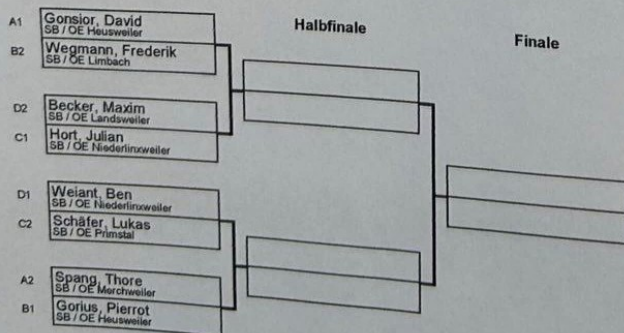

Klasse: Jungen 9-10 06.04.2025/

Vorrunde

Gruppe: A

Platz	Name	SP	Spiele	Sätze	Bälle
1	Spang, Thore SB / OE Merchweiler	3	0:0	0:0	0:0 0
2	Gonsior, David SB / OE Heusweiler	2	0:0	0:0	0:0 0
3	Johann, Danny SB / OE Niederlinxweiler	4	0:0	0:0	0:0 0
4	Schmitt, Leon SB / OE Roden	5	0:0	0:0	0:0 0

Gruppe: B

Platz	Name	SP	Spiele	Sätze	Bälle
1	Domhof, Luca - Eliah SB / OE Niederlinxweiler	5	0:0	0:0	0:0 0
2	Wegmann, Frederik SB / OE Limbach	1	0:0	0:0	0:0 0
3	Busca, David SB / OE Besseringen	3	0:0	0:0	0:0 0
4	Gorius, Pierrot SB / OE Heusweiler	4	0:0	0:0	0:0 0

Gruppe: C

Platz	Name	SP	Spiele	Sätze	Bälle
1	Schäfer, Lukas SB / OE Primstal	3	0:0	0:0	0:0 0
2	Schäfer, Aaron SB / OE Heusweiler	1	0:0	0:0	0:0 0
3	Hort, Julian SB / OE Niederlinxweiler	3	0:0	0:0	0:0 0
4	Krüger, Timo Landsweiler / OE Landsweiler	2	0:0	0:0	0:0 0

Gruppe: D

Platz	Name	SP	Spiele	Sätze	Bälle
1	Becker, Maxim SB / OE Landsweiler	2	0:0	0:0	0:0 0
2	Scalise, Salvatore SB / OE Heusweiler	1	0:0	0:0	0:0 0
3	Uzice, Henry SB / OE Limbach	3	0:0	0:0	0:0 0
4	Weiant, Ben SB / OE Niederlinxweiler	3	0:0	0:0	0:0 0
5	Seewald, Jan SB / OE Bous	5	0:0	0:0	0:0 0

Klasse: Jungen 9-10 06.04.2025