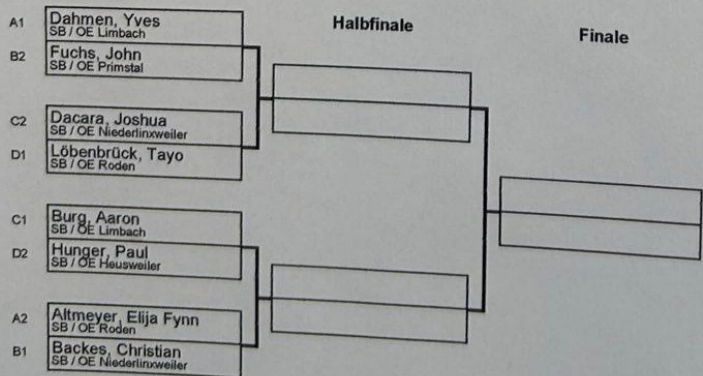

Klasse: Jungen 11-12 06.04.2025/

Vorrunde

Gruppe: A

Platz	Name	SP	Spiele	Sätze	Bälle
1	Göbel, Leander SB / OE Riegelsberg	1	0 : 0	0 : 0	0 : 0 0
2	Dahmen, Yves SB / OE Limbach	2	0 : 0	0 : 0	0 : 0 0
3	Altmeyer, Elija Fynn SB / OE Roden	3	0 : 0	0 : 0	0 : 0 0

Gruppe: B

Platz	Name	SP	Spiele	Sätze	Bälle
1	Fuchs, John SB / OE Primstal	1	0 : 0	0 : 0	0 : 0 0
2	Backes, Christian SB / OE Niederlinxweiler	2	0 : 0	0 : 0	0 : 0 0
3	Müller, Aaron SB / OE Roden	3	0 : 0	0 : 0	0 : 0 0

Gruppe: C

Platz	Name	SP	Spiele	Sätze	Bälle
1	Burg, Aaron SB / OE Limbach	1	0 : 0	0 : 0	0 : 0 0
2	Meyer, Max SB / OE Roden	2	0 : 0	0 : 0	0 : 0 0
3	Dacara, Joshua SB / OE Niederlinxweiler	3	0 : 0	0 : 0	0 : 0 0

Gruppe: D

Platz	Name	SP	Spiele	Sätze	Bälle
1	Hoffmann, Emil Jonte SB / OE Niederlinxweiler	1	0 : 0	0 : 0	0 : 0 0
2	Löbenbrück, Tayo SB / OE Roden	2	0 : 0	0 : 0	0 : 0 0
3	Hunger, Paul SB / OE Heusweiler	3	0 : 0	0 : 0	0 : 0 0

Klasse: Jungen 11-12 06.04.2025