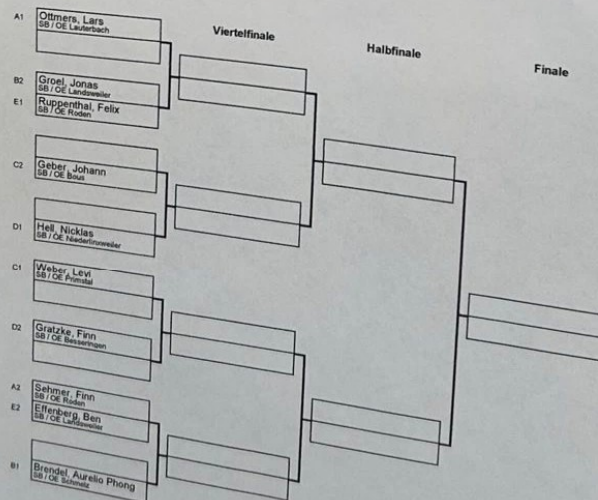

Klasse: Jungen 0-8 06.04.2025/

Vorrunde

Gruppe A

Platz	Name	SP	Spiele	Sätze	Bälle
1	Bittem, Felix SB / OE Bous	1	0:0	0:0	0:0 0
2	Finkler, Liam SB / OE Primstal	1	0:0	0:0	0:0 0
3	Ottmers, Lars SB / OE Lauterbach	3	0:0	0:0	0:0 0
4	Sehmer, Finn SB / OE Roden	2	0:0	0:0	0:0 0

Gruppe B

Platz	Name	SP	Spiele	Sätze	Bälle
1	Groel, Jonas SB / OE Landsweiler	3	0:0	0:0	0:0 0
2	Finkler, Paul SB / OE Primstal	5	0:0	0:0	0:0 0
3	Rau, Thomas SB / OE Roden	4	0:0	0:0	0:0 0
4	Brendel, Aurelio Phong SB / OE Schmeiz	1	0:0	0:0	0:0 0

Gruppe C

Platz	Name	SP	Spiele	Sätze	Bälle
1	Geber, Johann SB / OE Bous	3	0:0	0:0	0:0 0
2	Weber, Levi SB / OE Primstal	4	0:0	0:0	0:0 0
3	Runge, Tino SB / OE Besseringen	1	0:0	0:0	0:0 0
4	Wending, Felix SB / OE Roden	2	0:0	0:0	0:0 0

Gruppe D

Platz	Name	SP	Spiele	Sätze	Bälle
1	Hell, Nicklas SB / OE Niederlinzwiler	4	0:0	0:0	0:0 0
2	Gratzke, Finn SB / OE Besseringen	1	0:0	0:0	0:0 0
3	Wassner, Joel SB / OE Roden	2	0:0	0:0	0:0 0

Gruppe E

Platz	Name	SP	Spiele	Sätze	Bälle
1	Schröder, Johannes SB / OE Lauterbach	1	0:0	0:0	0:0 0
2	Ruppenthal, Felix SB / OE Roden	2	0:0	0:0	0:0 0
3	Effenberg, Ben SB / OE Landsweiler	3	0:0	0:0	0:0 0
4	Sulaiman, Kian SB / OE Niederlinzwiler	4	0:0	0:0	0:0 0

Klasse: Jungen 0-8 06.04.2025