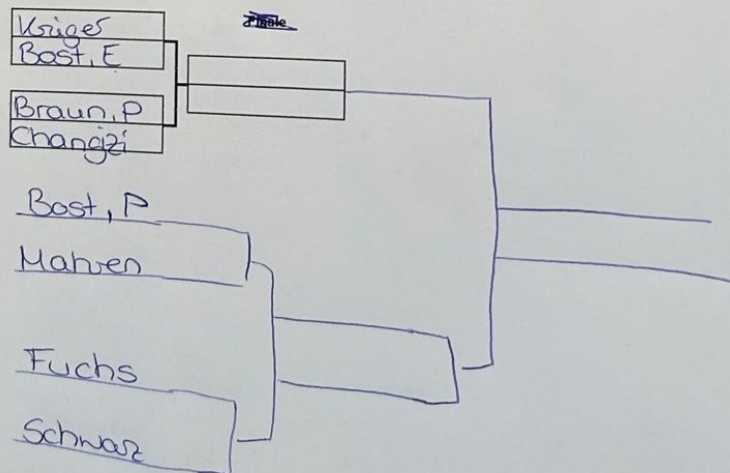

Klasse: Mädchen 11-12 06.04.2025/

Vorrunde

Gruppe: A

Platz	Name	SP	Spiele	Sätze	Bälle
1	Mahren, Anna SB / OE Roden	1	0:0	0:0	0:0 0
2	Fuchs, Laura SB / OE Bous	2	0:0	0:0	0:0 0
3	Krüger, Mia SB / OE Landsweiler	3	0:0	0:0	0:0 0
4	Bost, Elisa SB / OE Limbach	4	0:0	0:0	0:0 0
5	Braun, Paulina SB / OE Heusweiler	5	0:0	0:0	0:0 0

Gruppe: B

Platz	Name	SP	Spiele	Sätze	Bälle
1	Franz, Malin SB / OE Lauterbach	1	0:0	0:0	0:0 0
2	Bost, Paula SB / OE Limbach	2	0:0	0:0	0:0 0
3	Changizi, Janan SB / OE Niederlinxweiler	3	0:0	0:0	0:0 0
4	Hammes, Paulina SB / OE Bessenroden	4	0:0	0:0	0:0 0
5	Schwarz, Sophie SB / OE Primstal	5	0:0	0:0	0:0 0

9/10
Klasse: Mädchen ~~11-12~~ 06.04.2025